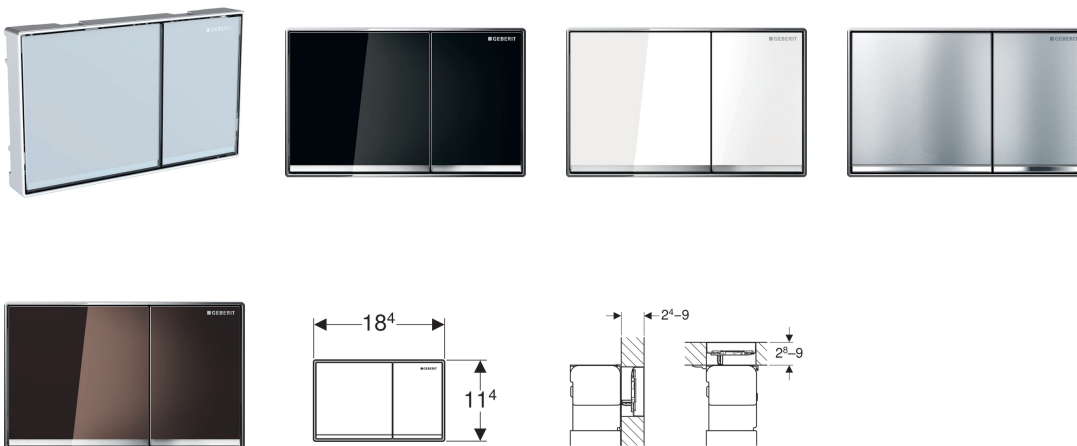

Placca di comando Geberit Omega60, per risciacquo a due quantità, a filo parete

Destinazioni d'uso

- Per l'azionamento del risciacquo con cassette di risciacquo da incasso Geberit Omega
- Per spessori del rivestimento 24–90 mm (azionamento frontale)
- Per spessori del rivestimento 28–90 mm (azionamento dall'alto)

Proprietà

- Azionamento dall'alto o frontale

- Azionamento a filo parete
- Parni di comando isolati acusticamente, regolazione veloce senz'attrezzi

Materiale in dotazione

- Telaio di compensazione
- 2 distanziatori
- 2 perni distanziatori
- 2 perni di comando
- Materiale di fissaggio

No. art.	Superficie / Colore	Materiale
115.081.SI.1	Tasti: bianco Profili design: a specchio Telaio: cromato lucido	Lega di metallo pressofuso/vetro
115.081.SJ.1	Tasti: nero Profili design: a specchio Telaio: cromato lucido	Lega di metallo pressofuso/vetro
115.081.SQ.1	Tasti: terra d'ombra Profili design: a specchio Telaio: cromato lucido	Lega di metallo pressofuso/vetro
115.081.GH.1	Tasti: cromato, spazzolato, rivestimento facile da pulire Profili design e telaio: cromato lucido	Lega di metallo pressofuso

Accessori

- Cornice di copertura Geberit per placca di comando Omega60